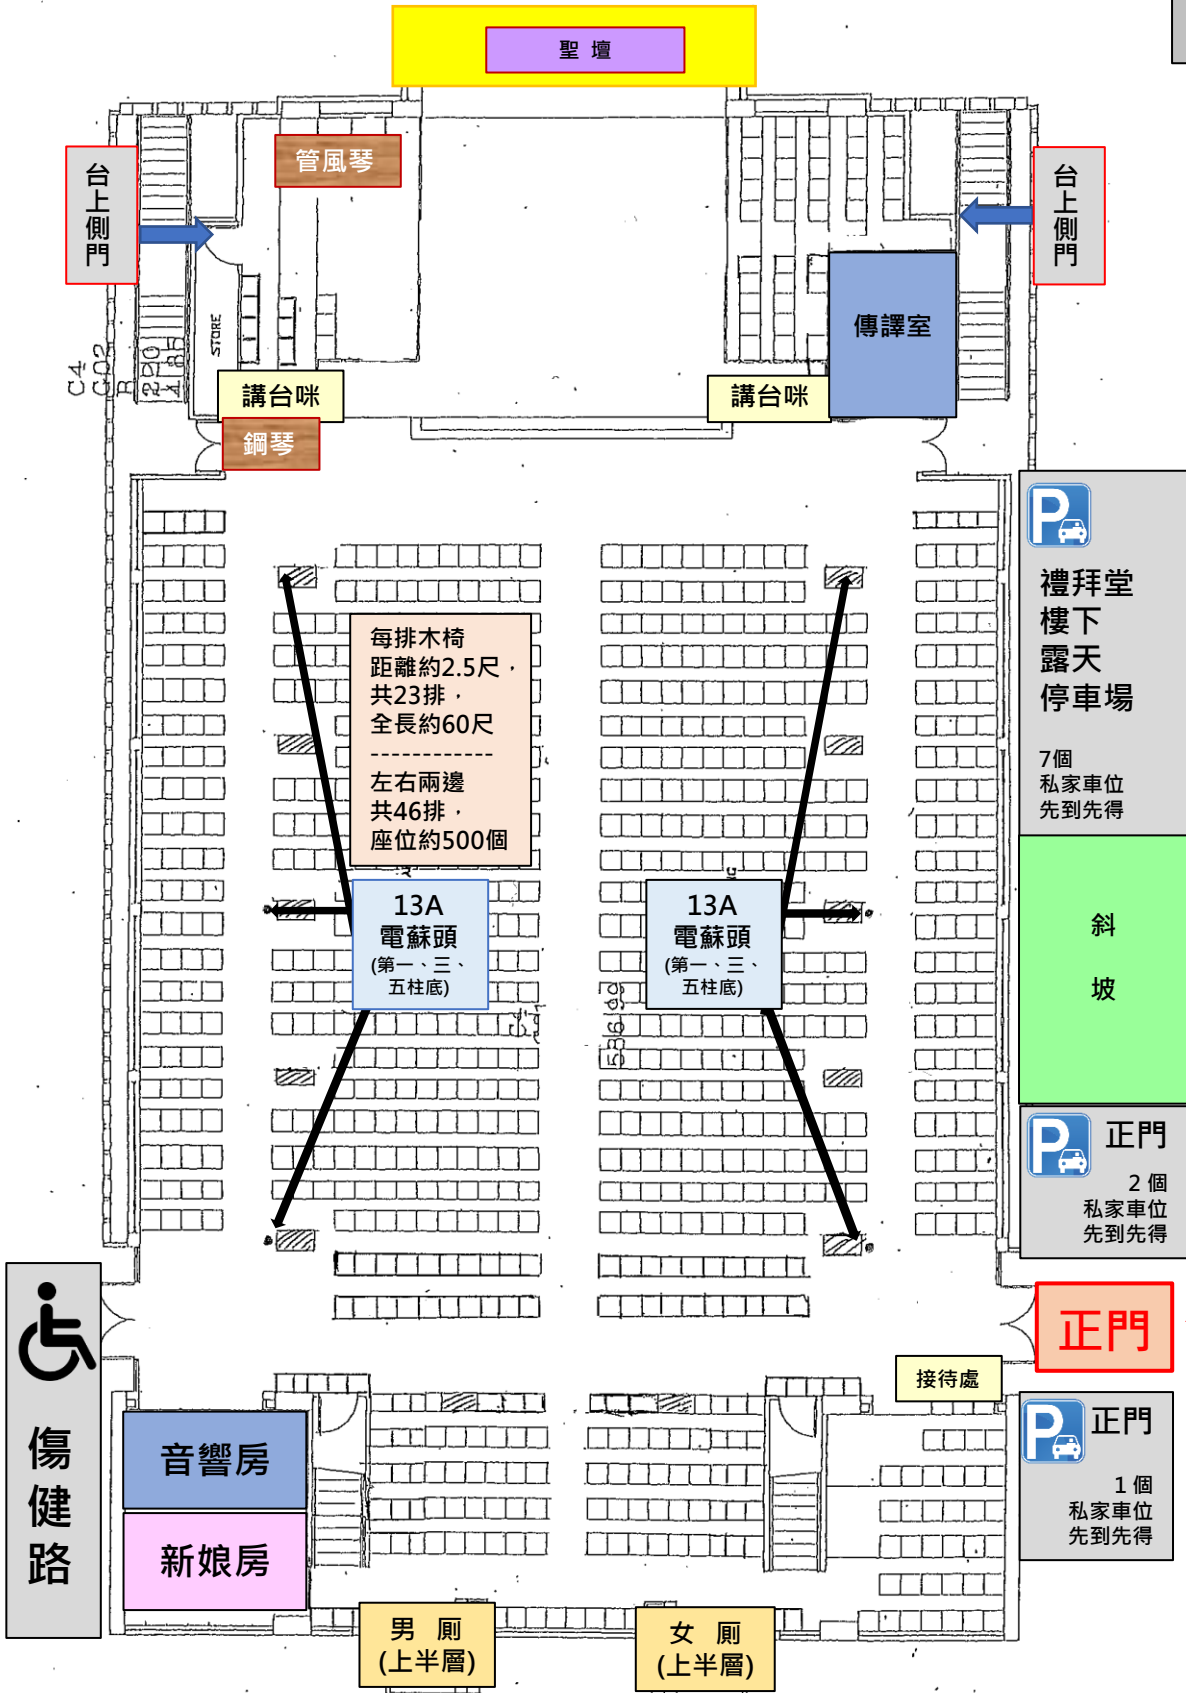

崇基學院禮拜堂
設施平面圖
(校內部門專用)
2022年7月

崇基學院
教職員聯誼會

往垃圾站

垃圾站 (深綠色垃圾桶)

蘭苑

何添樓

露天停車場
私家車位 先到先得

路口

自訂穿梭巴士上落客處

來賓由斜路
進入教堂正門

消防水龍頭

禮拜堂
樓下
露天
停車場
7個
私家車位
先到先得

斜坡

正門
2個
私家車位
先到先得

正門

正門
1個
私家車位
先到先得

禮拜堂後 露天停車場 5個私家車位 先到先得

傷健路